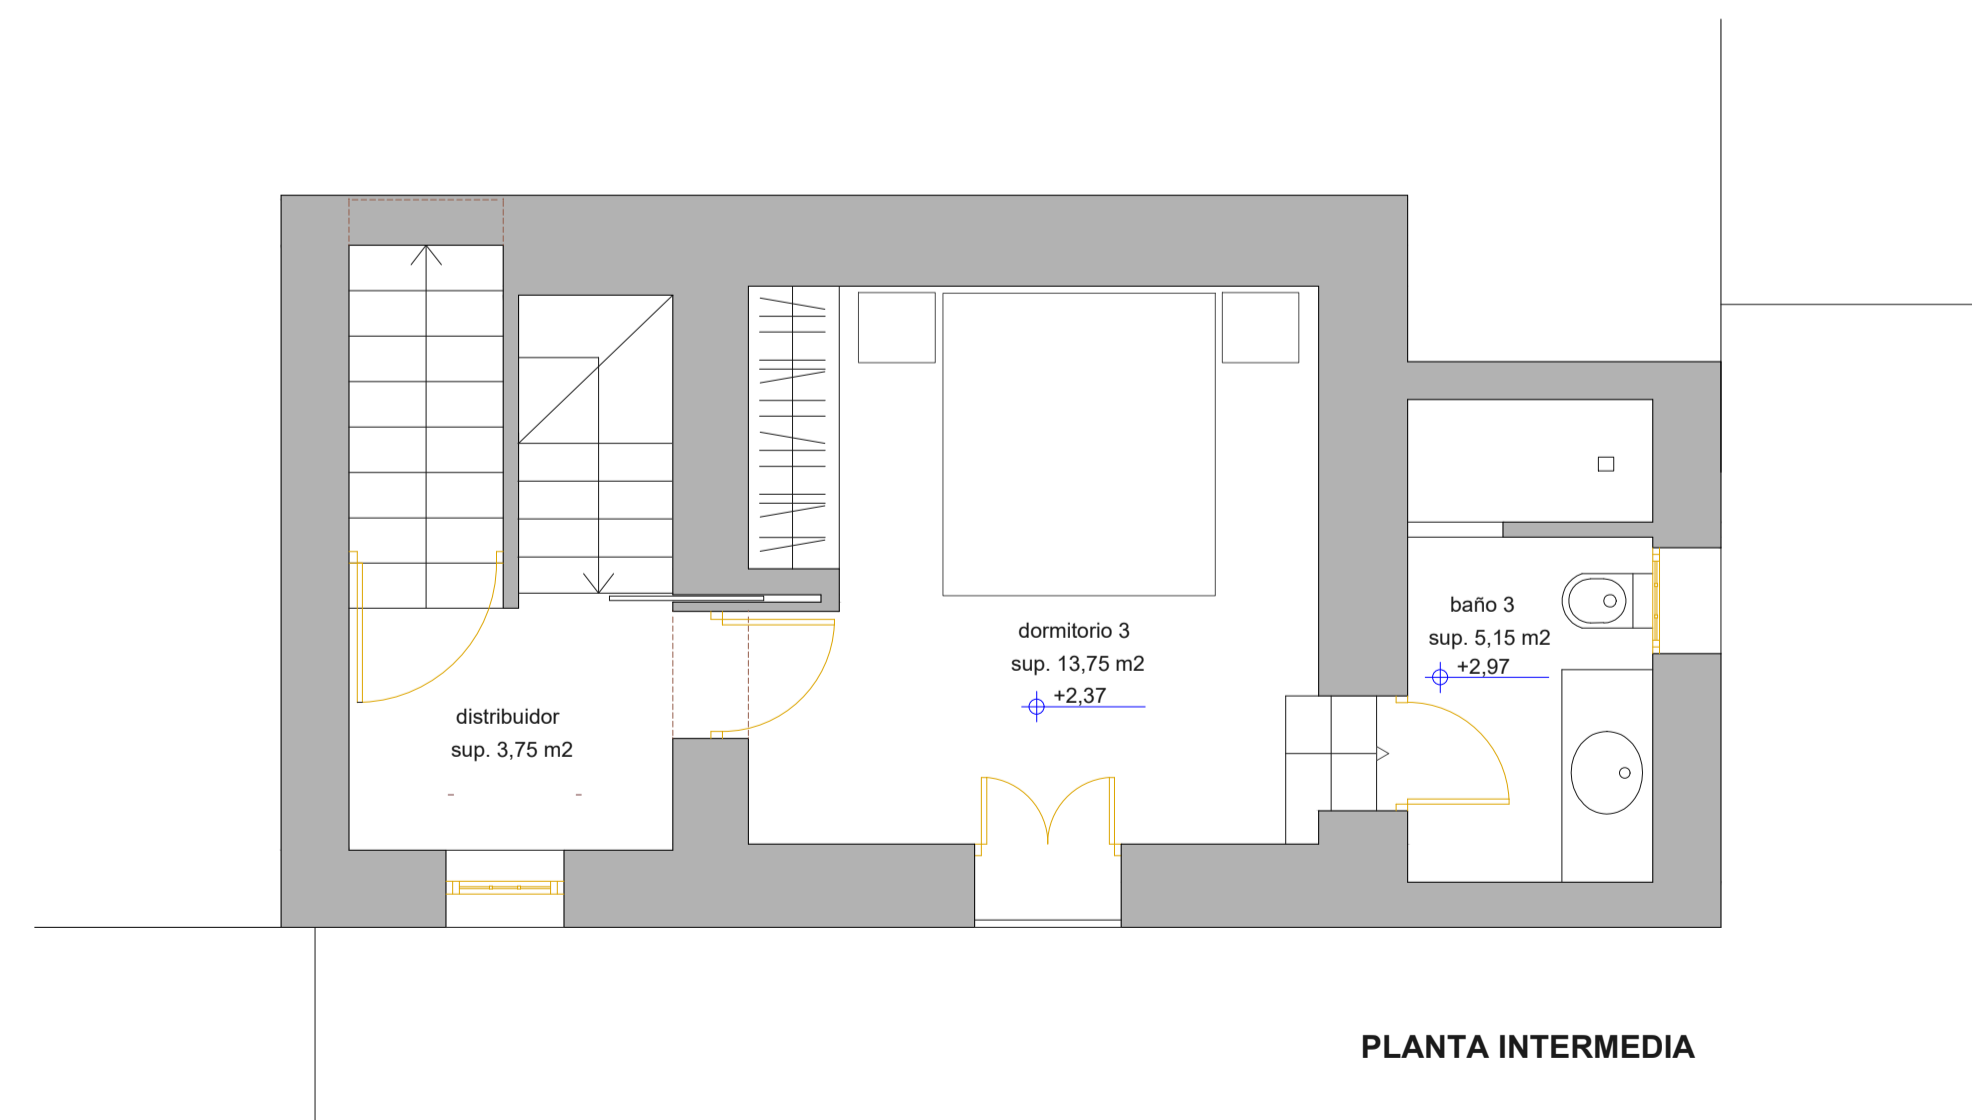

PLANTA PRIMERA

PLANTA INTERMEDIA

NIVEL	SUP. CONSTRUÍDA
PLANTA BAJA	377,40 M2
PORCHES	207,80 M2
PLANTA INTERMEDIA	43,80 M2
PLANTA PISO 1	88,00 M2
TOTAL	717,00 M2

PLANTA BAJA

SUP. CERRADA VIVIENDA	234,05 M2
PORCHE BARBACOA	51,20 M2
PORCHE CHILLOUT	45,60 M2
PORCHE NORTE	25,80 M2
PORCHE SUR	33,60 M2
PORCHE ESTE	17,85 M2
PORCHE OESTE	18,50 M2
PORCHE PISCINA	15,25 M2

ASEO EXTERIOR

SUP. CERRADA	4,10 M2
--------------	---------

CASA DE MADERA

SUP. CERRADA	22,95 M2
--------------	----------

ANEXO

SUP. CERRADA VIVIENDA	103,45 M2
SUP. LAVADERO	9,40 M2
SUP. ALMACÉN	3,45 M2